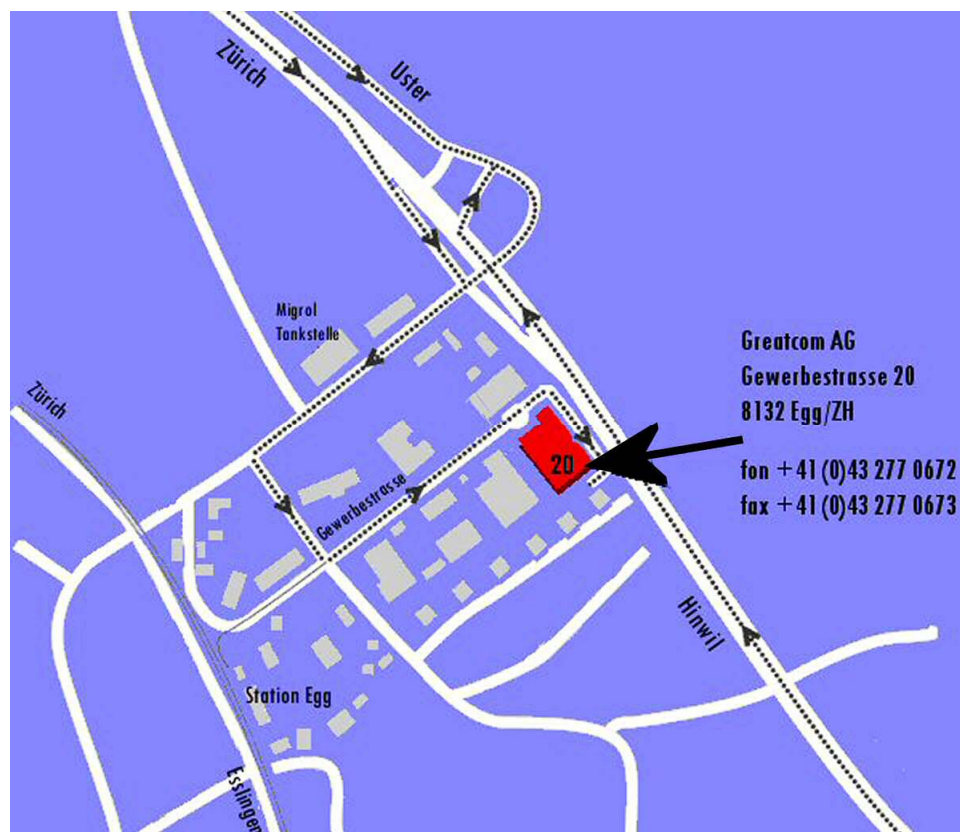

greatcom ag
gewerbstrasse 20
ch-8132 egg/zh

ACHTUNG

Der Eingang befindet sich auf der Rückseite des Gebäudes!

tel +41 (43)277 0672
fax +41 (43)277 0673
email info@greatcom.ch
web www.greatcom.ch